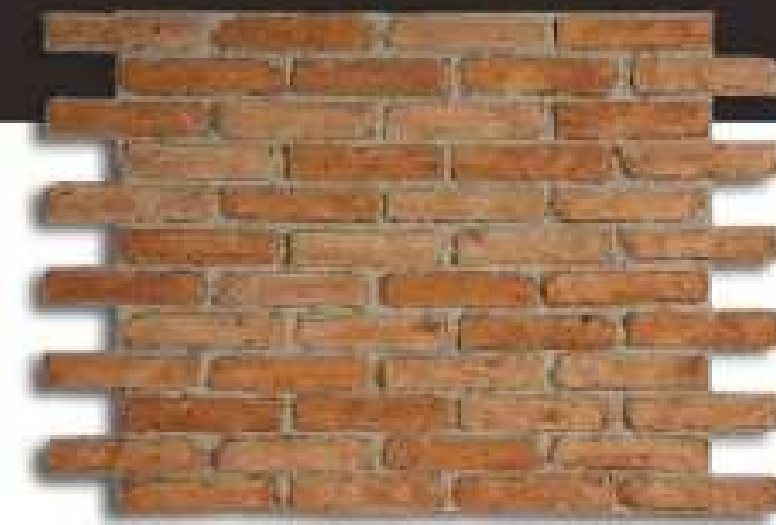

LINEA PLUS

VECCHIA FORNACE

PANNELLI IN PIETRA RICOSTRUITA

COLORI DISPONIBILI

VF 001 A/ANTICO
ANGOLO MURO
WALL CORNER
82 x 27 x 27 cm

VF 001 M/ANTICO
VECCHIA FORNACE
MURO - WALL
120 x 62 cm

VECCHIA FORNACE

FANTASY